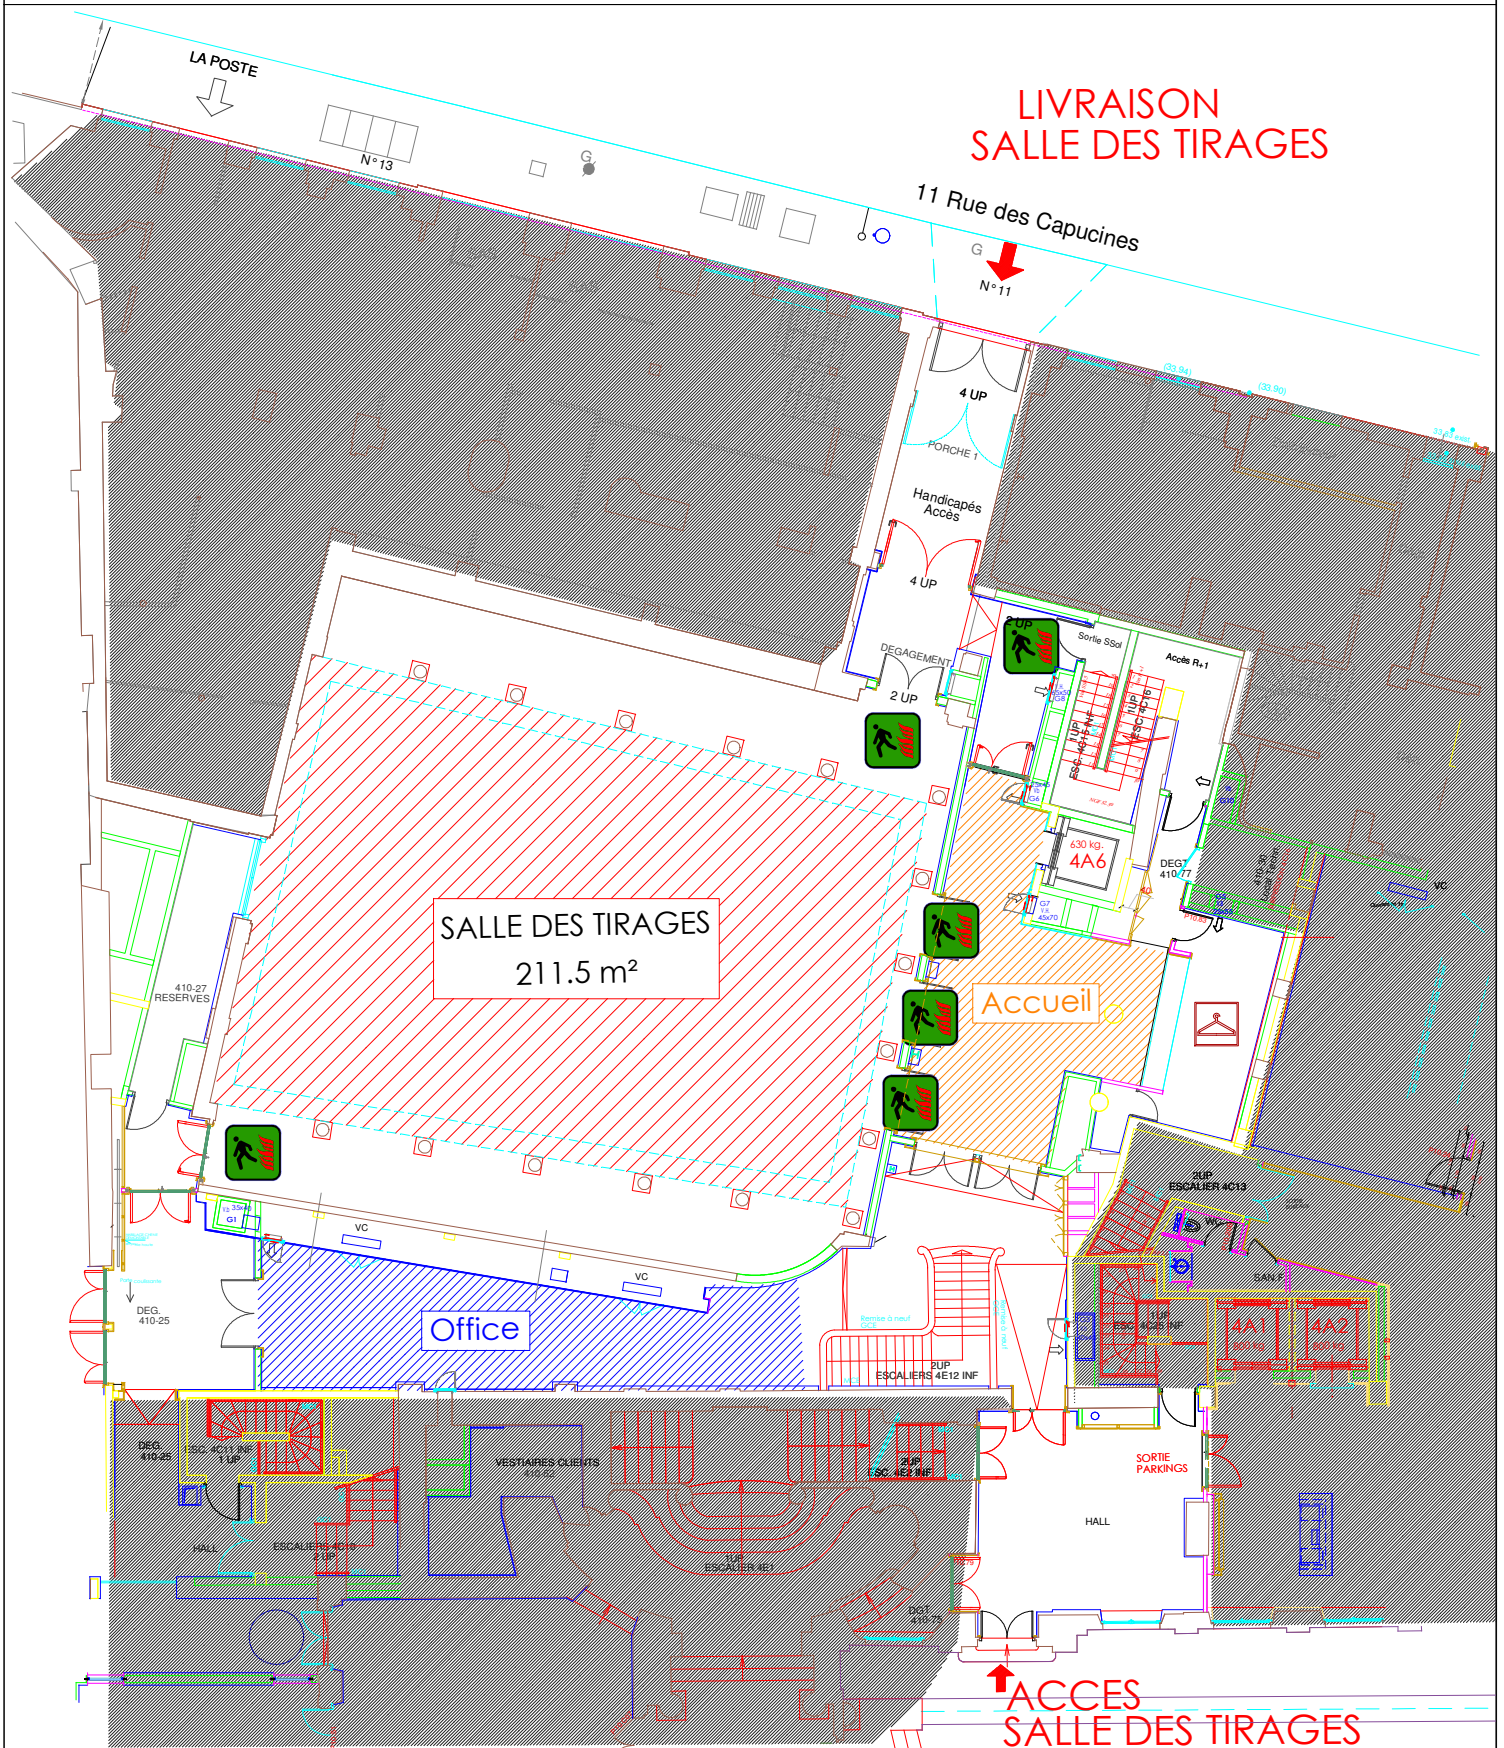

SALLE DES TIRAGES HÔTEL D'EVREUX

Surface : 300 m²

Surface utile : 211.5m²

Surface office : 44 m²

Surface hall accueil : 45 m²

Capacités

Dîner en 150 : 210 convives

Cocktail : 350 convives (ERP)

Convention : 275 convives

SALLE DES TIRAGES HÔTEL D'EVREUX

Capacités

Dîner en 150 : 210 convives

Convention : 275 convives

Cocktail : 350 convives (ERP)