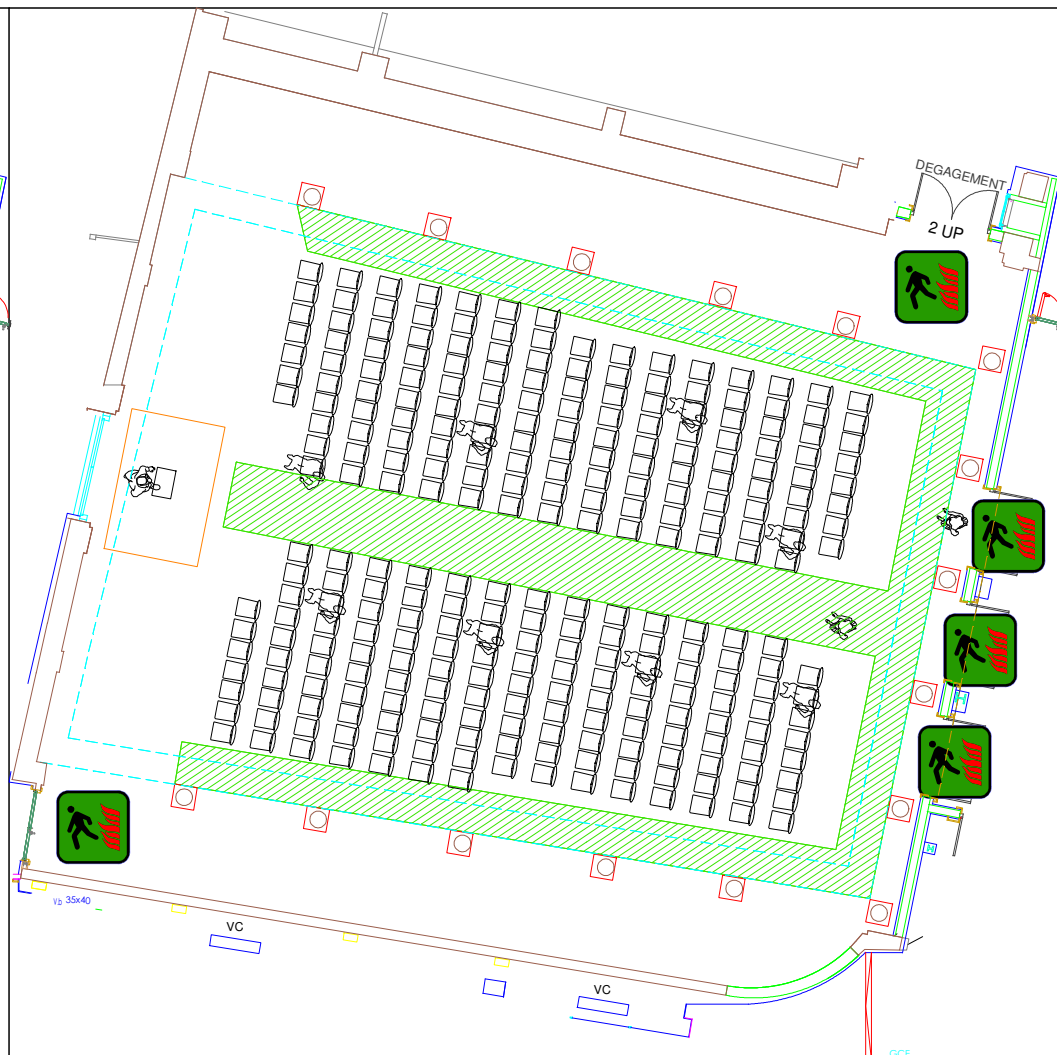

SALLE DES TIRAGES HÔTEL D'EVREUX

Surface : 300 m²

Surface utile : 211.5m²

Surface office : 44 m²

Surface hall accueil : 45 m²

Capacités

Dîner en 150 : 210 convives

Cocktail : 350 convives (ERP)

Convention : 275 convives

SALLE DES TIRAGES HÔTEL D'EVREUX

Capacités

Dîner en 150 : 210 convives

Convention : 275 convives

Cocktail : 350 convives (ERP)