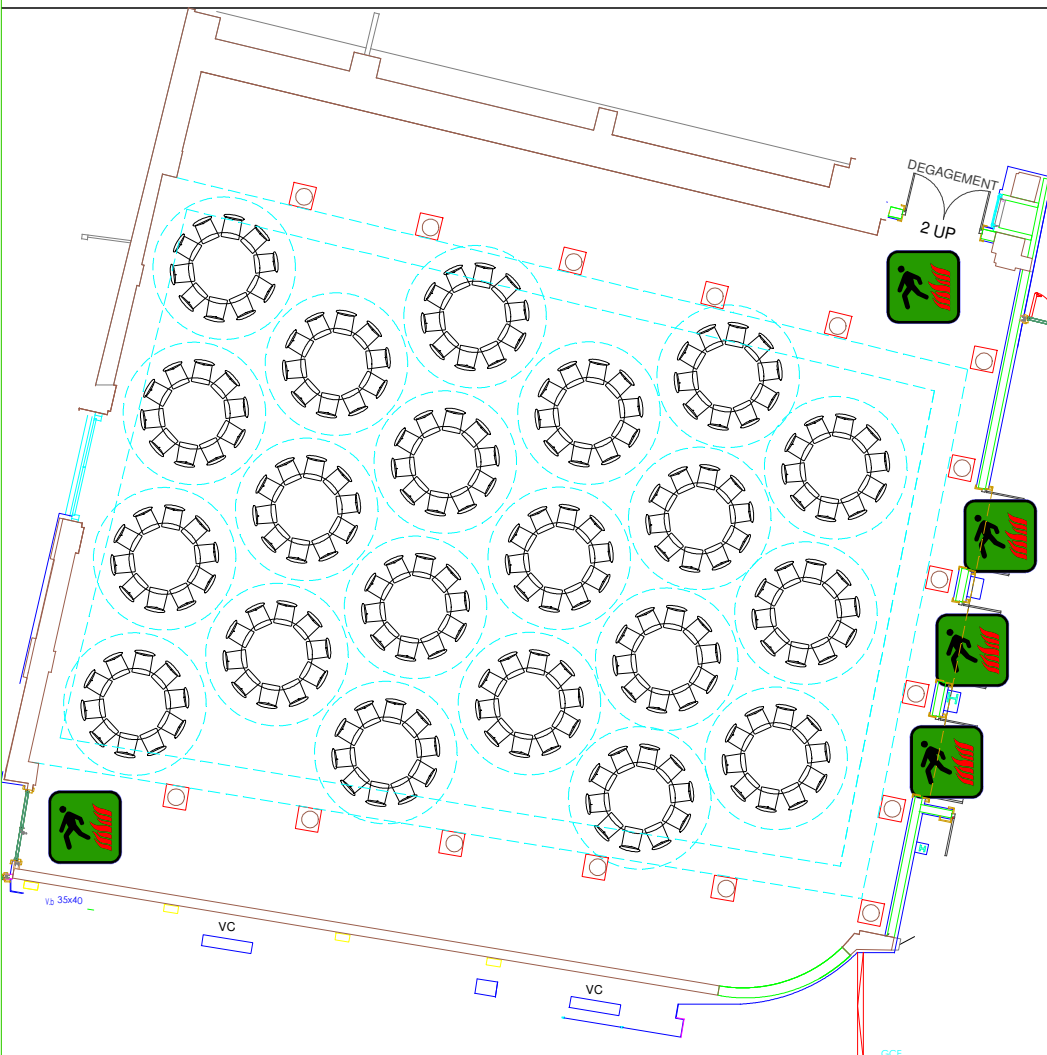

SALLE DES TIRAGES HÔTEL D'EVREUX

Surface : 300 m²

Surface utile : 211.5m²

Surface office : 44 m²

Surface hall accueil : 45 m²

Capacités

Dîner en 150 : 210 convives

Cocktail : 350 convives (ERP)

Convention : 275 convives

SALLE DES TIRAGES HÔTEL D'EVREUX

Capacités

Dîner en 150 : 210 convives

Convention : 275 convives

Cocktail : 350 convives (ERP)